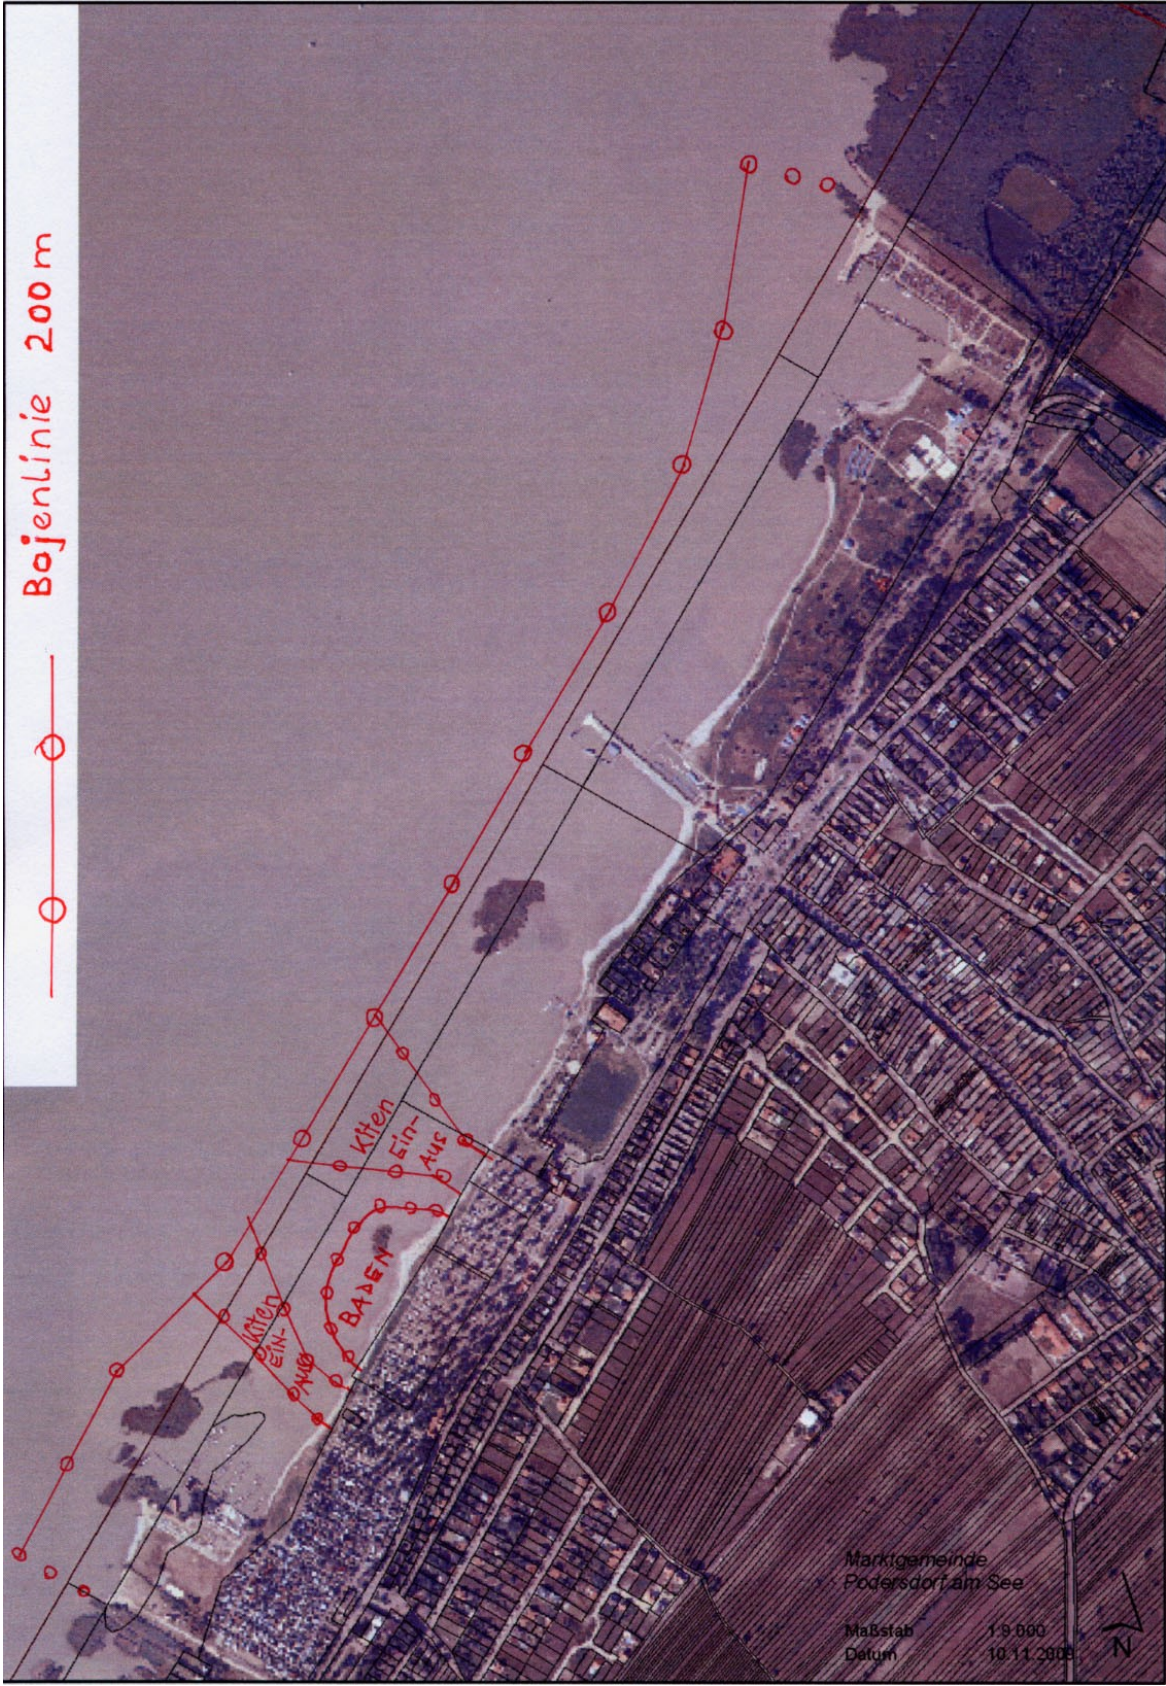

Bojenlinie 200 m

Marktgemeinde  
Podersdorf am See

Maßstab 1:9.000  
Datum 10.11.2003