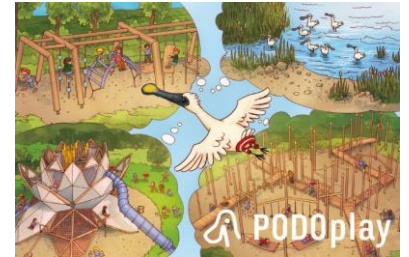

# Magnete verschiedene Designs:

Podersdorf LOGO türkis

Podersdorf LOGO gelb

PODI 1

PODI 2

Leuchtturm 1

Leuchtturm 2

Leuchtturm 3

Life is better 1

Life is better 2

Weingut Spruch

Wer schwankt Spruch

Summa Spruch